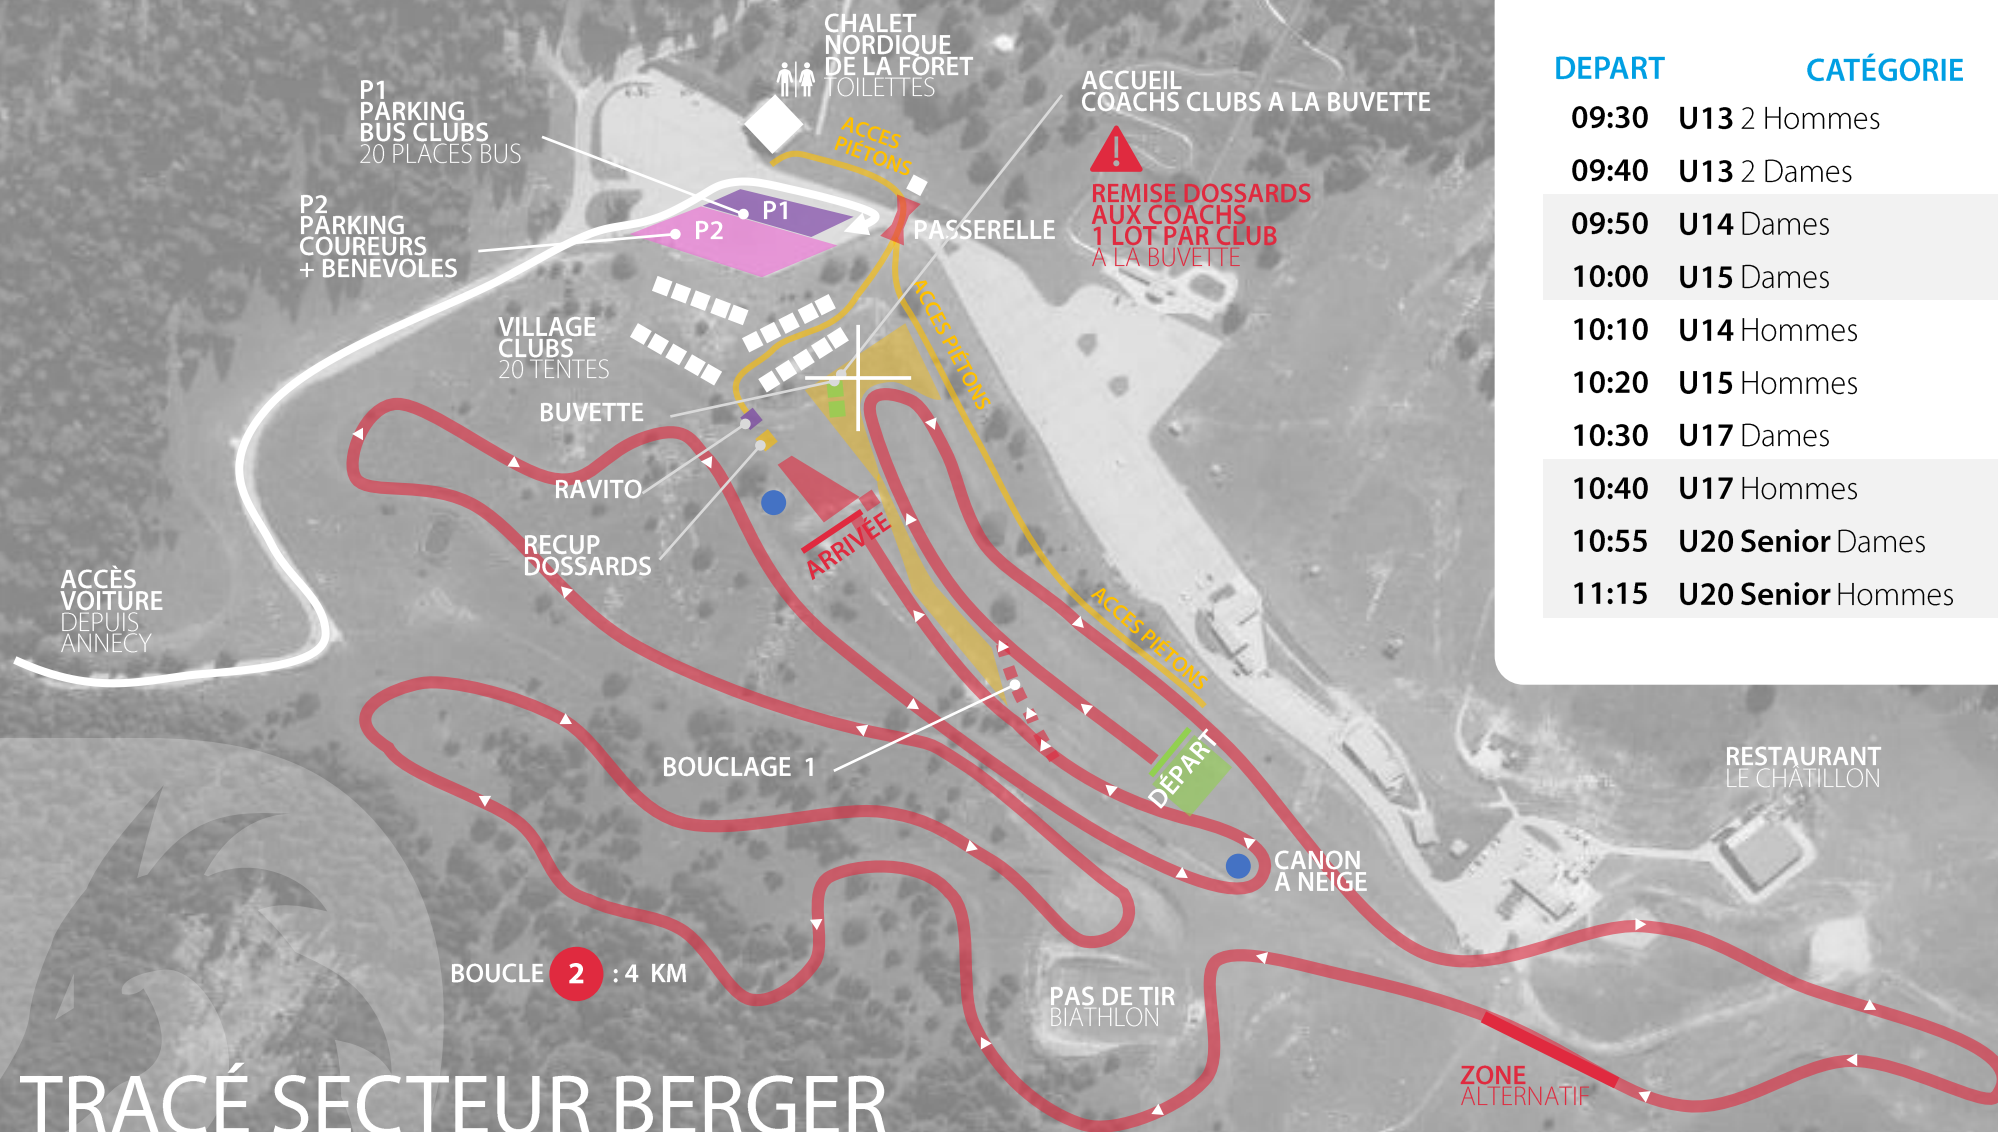

DEPART	CATÉGORIE	DISTANCE	BOUCLES
09:30	U13 2 Hommes	3 km	1 bleue
09:40	U13 2 Dames	3 km	1 bleue
09:50	U14 Dames	4 km	1 rouge
10:00	U15 Dames	4 km	1 rouge
10:10	U14 Hommes	2 x 3 km	2 bleues
10:20	U15 Hommes	2 x 3 km	2 bleues
10:30	U17 Dames	2 x 3 km	2 bleues
10:40	U17 Hommes	2 x 4 km	2 rouges
10:55	U20 Senior Dames	2 x 4 km	2 rouges
11:15	U20 Senior Hommes	3 x 4 km	3 rouges

# TRACÉ SECTEUR BERGER GRAND PRIX ANNECY-SEMNOZ 2022

BOUCLE 1 : 3 KM

DEPART	CATÉGORIE	DISTANCE	BOUCLES
09:30	U13 2 Hommes	3 km	1 bleue
09:40	U13 2 Dames	3 km	1 bleue
09:50	U14 Dames	4 km	1 rouge
10:00	U15 Dames	4 km	1 rouge
10:10	U14 Hommes	2 x 3 km	2 bleues
10:20	U15 Hommes	2 x 3 km	2 bleues
10:30	U17 Dames	2 x 3 km	2 bleues
10:40	U17 Hommes	2 x 4 km	2 rouges
10:55	U20 Senior Dames	2 x 4 km	2 rouges
11:15	U20 Senior Hommes	3 x 4 km	3 rouges

# TRACÉ SECTEUR BERGER GRAND PRIX ANNECY-SEMNOZ 2022